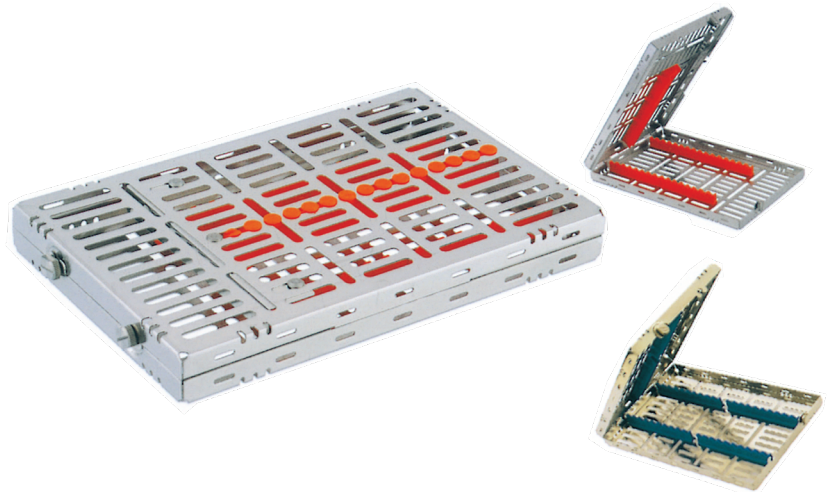

# Instrument Cassettes

■ **ITEM CODE**      **SIZES (mm)**  
 SV-3016      ▶      280x183x32

For 16 instruments with partition plate

■ **ITEM CODE**      **SIZES (mm)**  
 SV-3017      ▶      280x183x32

For 20 instruments

■ **ITEM CODE**      **SIZES (mm)**  
 SV-3018      ▶      280x205x32

■ **ITEM CODE**      **SIZES (mm)**  
 SV-3019      ▶      280x183x32

Silicon inserts available in different colours.

Green

Orange

Yellow